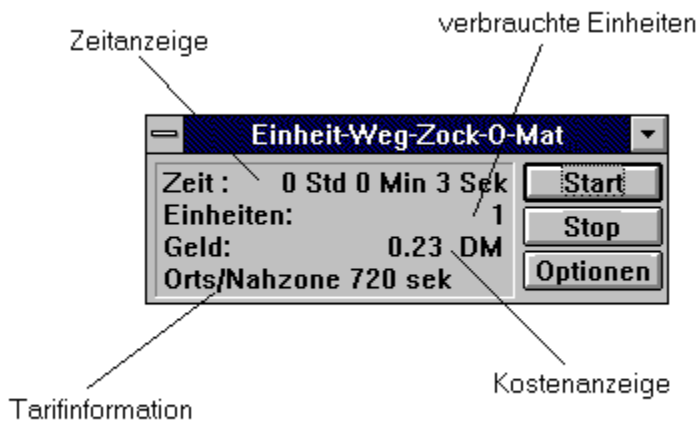

Einheit-Weg-Zock-O-Mat

(c) 1995 Felix Röser, Bad Neuenahr

[Was ist EWZOM ?](#)

[Bedienung](#)

[Copyright](#)

[Autor](#)

[Sonstiges](#)

Mit dem Einheit-Weg-Zock-O-Mat können sie überprüfen wie hoch die Kosten für eine Telefonverbindung sind. Der Einheit-O-Mat (wie TAXOMETER) läuft mit und zeigt Ihnen über die ganze Verbindung die Kosten an.

[Zurück](#)

Bedienung

Mit dem Startbutton beginnt die Zeitmessung. Mit dem Stopbutton beendet man die Zeitmessung.

Mit dem Options-Button könne Sie einen Tarif wählen.

[Zurück](#)

Copyright

Copyright (c) 1995 by Felix Röser, Bad Neuenahr - Alle Rechte vorbehalten