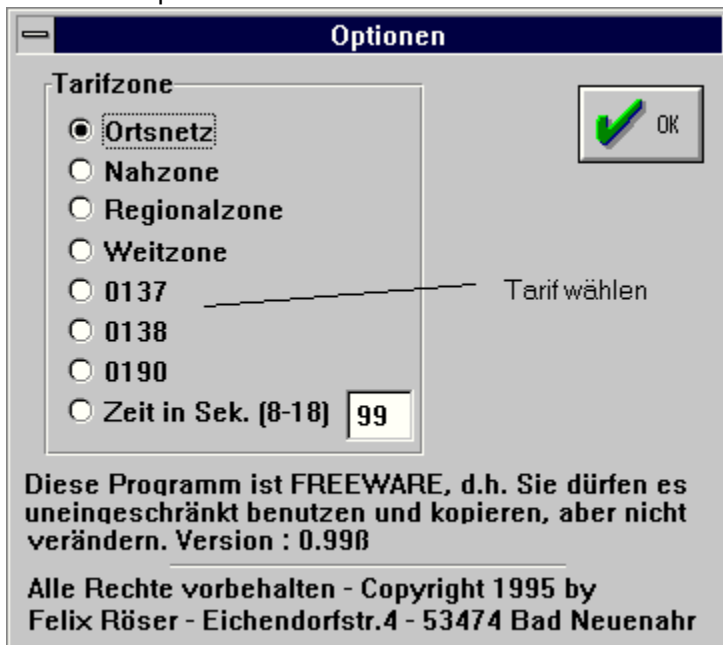

Einheit-Weg-Zock-O-Mat

(c) 1995 Felix Röser, Bad Neuenahr

[Was ist EWZOM ?](#)

[Bedienung](#)

[Copyright](#)

[Autor](#)

[Sonstiges](#)

Mit dem Einheit-Weg-Zock-O-Mat können sie überprüfen wie hoch die Kosten für eine Telefonverbindung sind. Der Einheit-O-Mat (wie TAXOMETER) läuft mit und zeigt Ihnen über die ganze Verbindung die Kosten an.

[Zurück](#)

Bedienung

Mit dem Startbutton beginnt die Zeitmessung. Mit dem Stopbutton beendet man die Zeitmessung.

Mit dem Options-Button könne Sie einen Tarif wählen.

[Zurück](#)

Copyright

Copyright (c) 1995 by Felix Röser, Bad Neuenahr - Alle Rechte vorbehalten